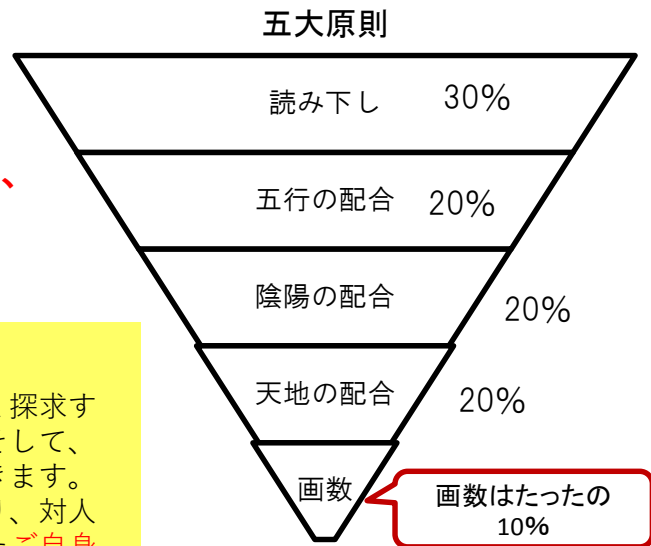

こちらからも申し込めます→

経営者のたしなみシリーズ

姓名鑑定集中講座 (ベーシック)

姓名は生命なり。

私たちの性格や運勢は名前に現れます。姓名鑑定は画数以外にもさまざまな要素があり（五大原則、3大要素）、運勢や性格に大きな影響を与えています。

第1講: 2018年5月 7日(月) 10:00~16:00

第2講: 2018年5月14日(月) 10:00~16:00

※プロ育成講座は7月を予定。

姓名は生命で「人生の器」

自分の命をどんな器に入れて運ぶのか→【運命】
正しく整った姓名なら人間（身体と精神）が整い、
努力に応じて結果が出る。
凶名はザルのように穴の空いた器。

姓名鑑定を学ぶこと

によって、正しい命のあり方を深く探求することができるようになります。そして、相手の性格を理解する力が身に付きます。円満な人間関係づくりの助けとなり、対人能力を高めることができます。またご自身で命名が可能になります。